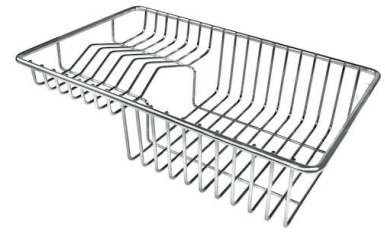

LAVELLI DI SPESSORE

Acciaio spesso 1 mm. Uno spessore importante che garantisce la massima robustezza per lavelli che non conoscono i segni del tempo.

PILETTA 3,5" BASKET

Lo scarico è dotato di piletta grande 3,5", con il pratico tappo a cestello che impedisce il defluire nello scarico di parti solide.

VASCA A RAGGIO STRETTO

Vasche con forme squadrate dal design moderno e con aumentata capienza. Per un'estetica minimal coniugata con la massima praticità.

DETTAGLI

Bordo Installazione	Sottotop
Colorazione	Gun Metal
Finitura	PVD
Materiale	Acciaio inox AISI 304
Texture	Vintage
Base	80 cm
Dimensioni	750x440 mm
Dotazioni standard	Ganci di fissaggio, guarnizione, piletta, troppo-pieno e sifone, Imballo in scatola
Fori Mixer	Nessun foro di serie
Foro incasso	Vedi scheda tecnica
Gocciolatoio	No
Larghezza	75 cm
Misura vasca	710 x 400 mm
Numero vasche	1 vasca
Piletta	Piletta 3,5"

DATI TECNICI

Cut out size
Dimensioni per foratura top

GALLERIA FOTOGRAFICA

ACCESSORI OPZIONALI

Cestello bianco
8612 100

Cestello inox
8612 000

Cestello portapiatti inox
8100 303
* solo in abbinamento con l'accessorio
8644 101

Griglia portapiatti inox
8100 154

Tagliere in cristallo
8631 300

Tagliere in HPDE
8657 001

Tagliere Twin in HDPE
8644 101

Vaschetta bianca
8153 100

Cestello portapiatti inox
8100 201

**Kit grattugia con supporto per
anello e vassoio di raccolta alimenti**
8159 101
* solo in abbinamento con l'accessorio
8644 101