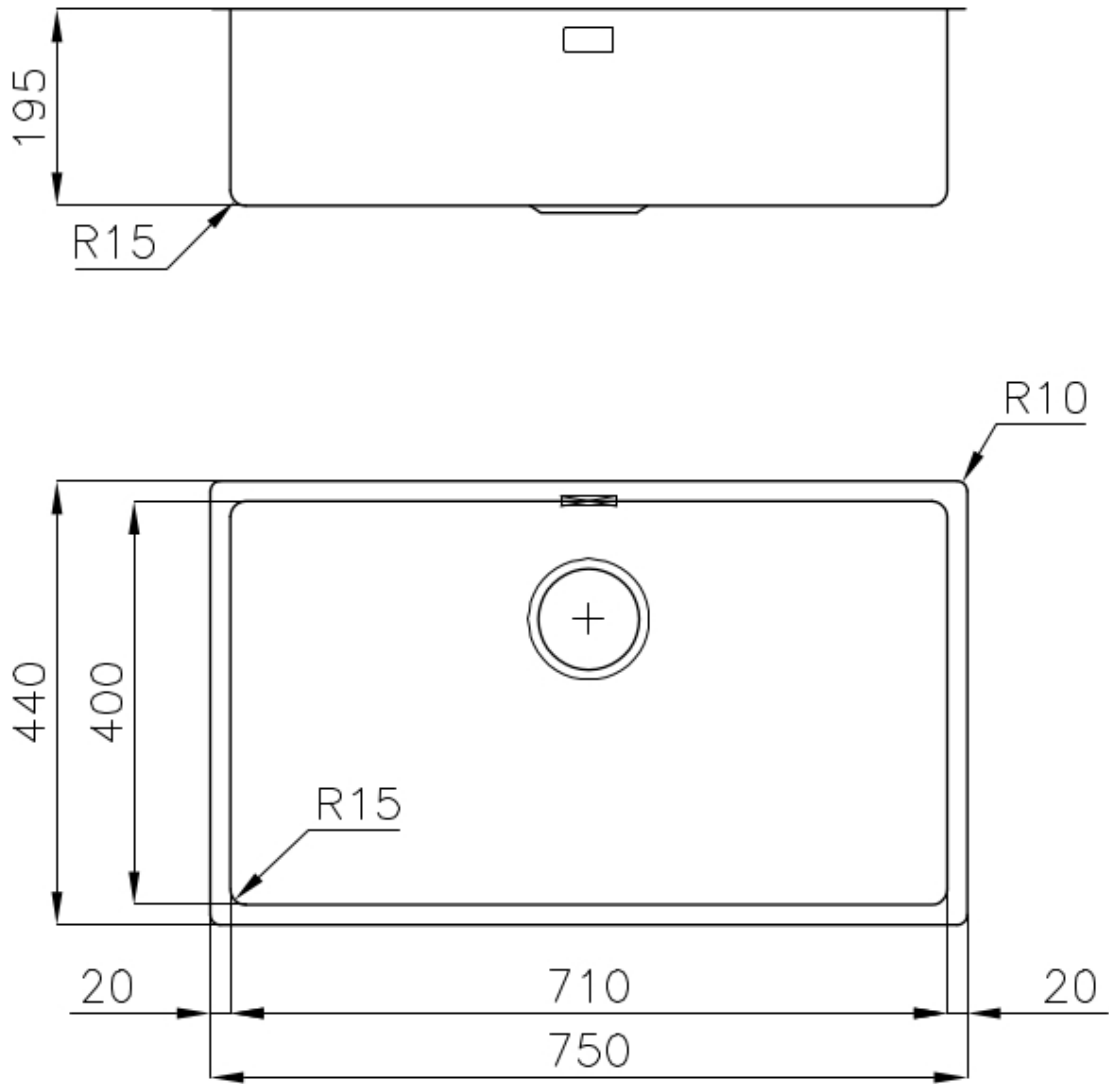

LAVELLI DI SPESSORE

Acciaio spesso 1 mm. Uno spessore importante che garantisce la massima robustezza per lavelli che non conoscono i segni del tempo.

PILETTA 3,5" BASKET

Lo scarico è dotato di piletta grande 3,5", con il pratico tappo a cestello che impedisce il defluire nello scarico di parti solide.

TROPPO PIENO PERIMETRALE

Il troppo/pieno è una sicurezza sempre presente sui lavelli Foster che impedisce il traboccare dell'acqua dalla vasca in caso di dimenticanze. La soluzione a scarico perimetrale migliora l'estetica grazie alla forma squadrata ed essenziale.

VASCA A RAGGIO STRETTO

Vasche con forme squadrate dal design moderno e con aumentata capienza. Per un'estetica minimal coniugata con la massima praticità.

DETTAGLI

Bordo Installazione	Sottotop
Colorazione	Gun Metal
Finitura	PVD
Materiale	Acciaio inox AISI 304
Texture	Vintage
Base	80 cm
Dimensioni	750x440 mm
Dotazioni standard	Ganci di fissaggio, guarnizione, piletta, troppo-pieno e sifone, Imballo in scatola
Fori Mixer	Nessun foro di serie
Foro incasso	Vedi scheda tecnica
Gocciolatoio	No
Larghezza	75 cm
Misura vasca	710 x 400 mm
Numero vasche	1 vasca
Piletta	Piletta 3,5"

DATI TECNICI

Cut out size
Dimensioni per foratura top

GALLERIA FOTOGRAFICA

ACCESSORI OPZIONALI

Cestello bianco
8612 100

Cestello inox
8612 000

Cestello portapiatti inox
8100 303
* solo in abbinamento con l'accessorio
8644 101